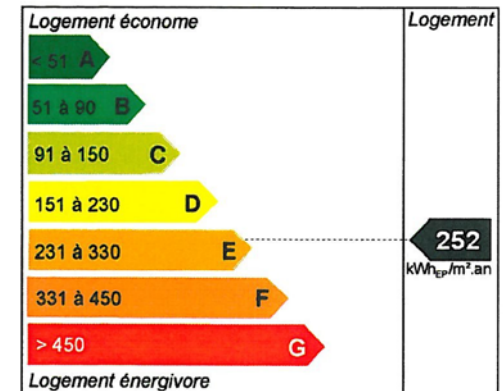

*sont incluses les charges générales et les charges au logement.